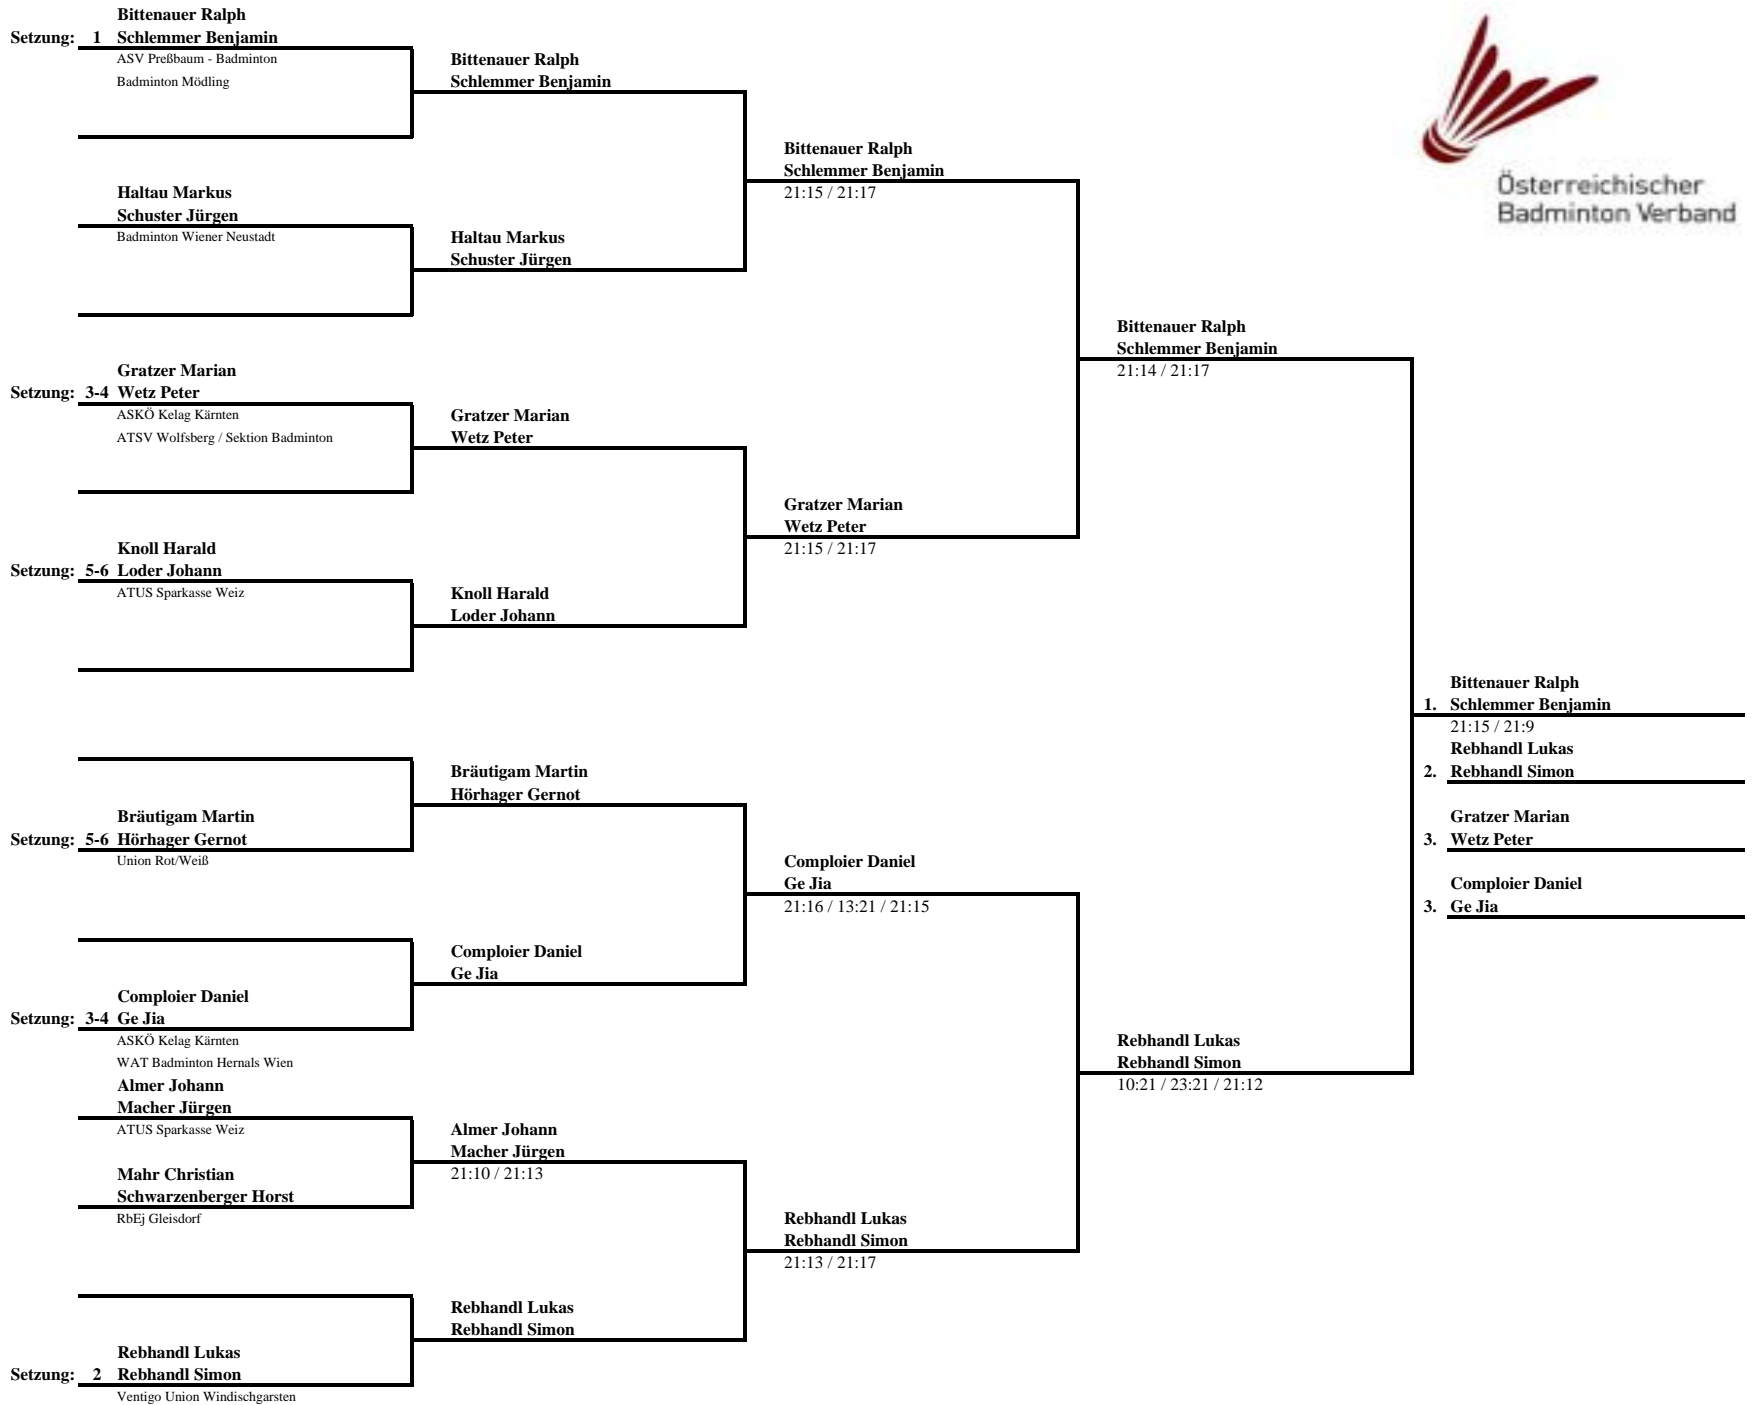

1. B-Ranglistenturnier 2010/2011

Drucksorte: KO_16_9-12 Teilnehmer / (c) BWV

BEWERB
HERENDOPPEL

TURNIERORT
WEIZ

DATUM
25. / 26. September 2010

VERANSTALTER
ATUS Sparkasse Weiz

1. B-Ranglistenturnier 2010/2011