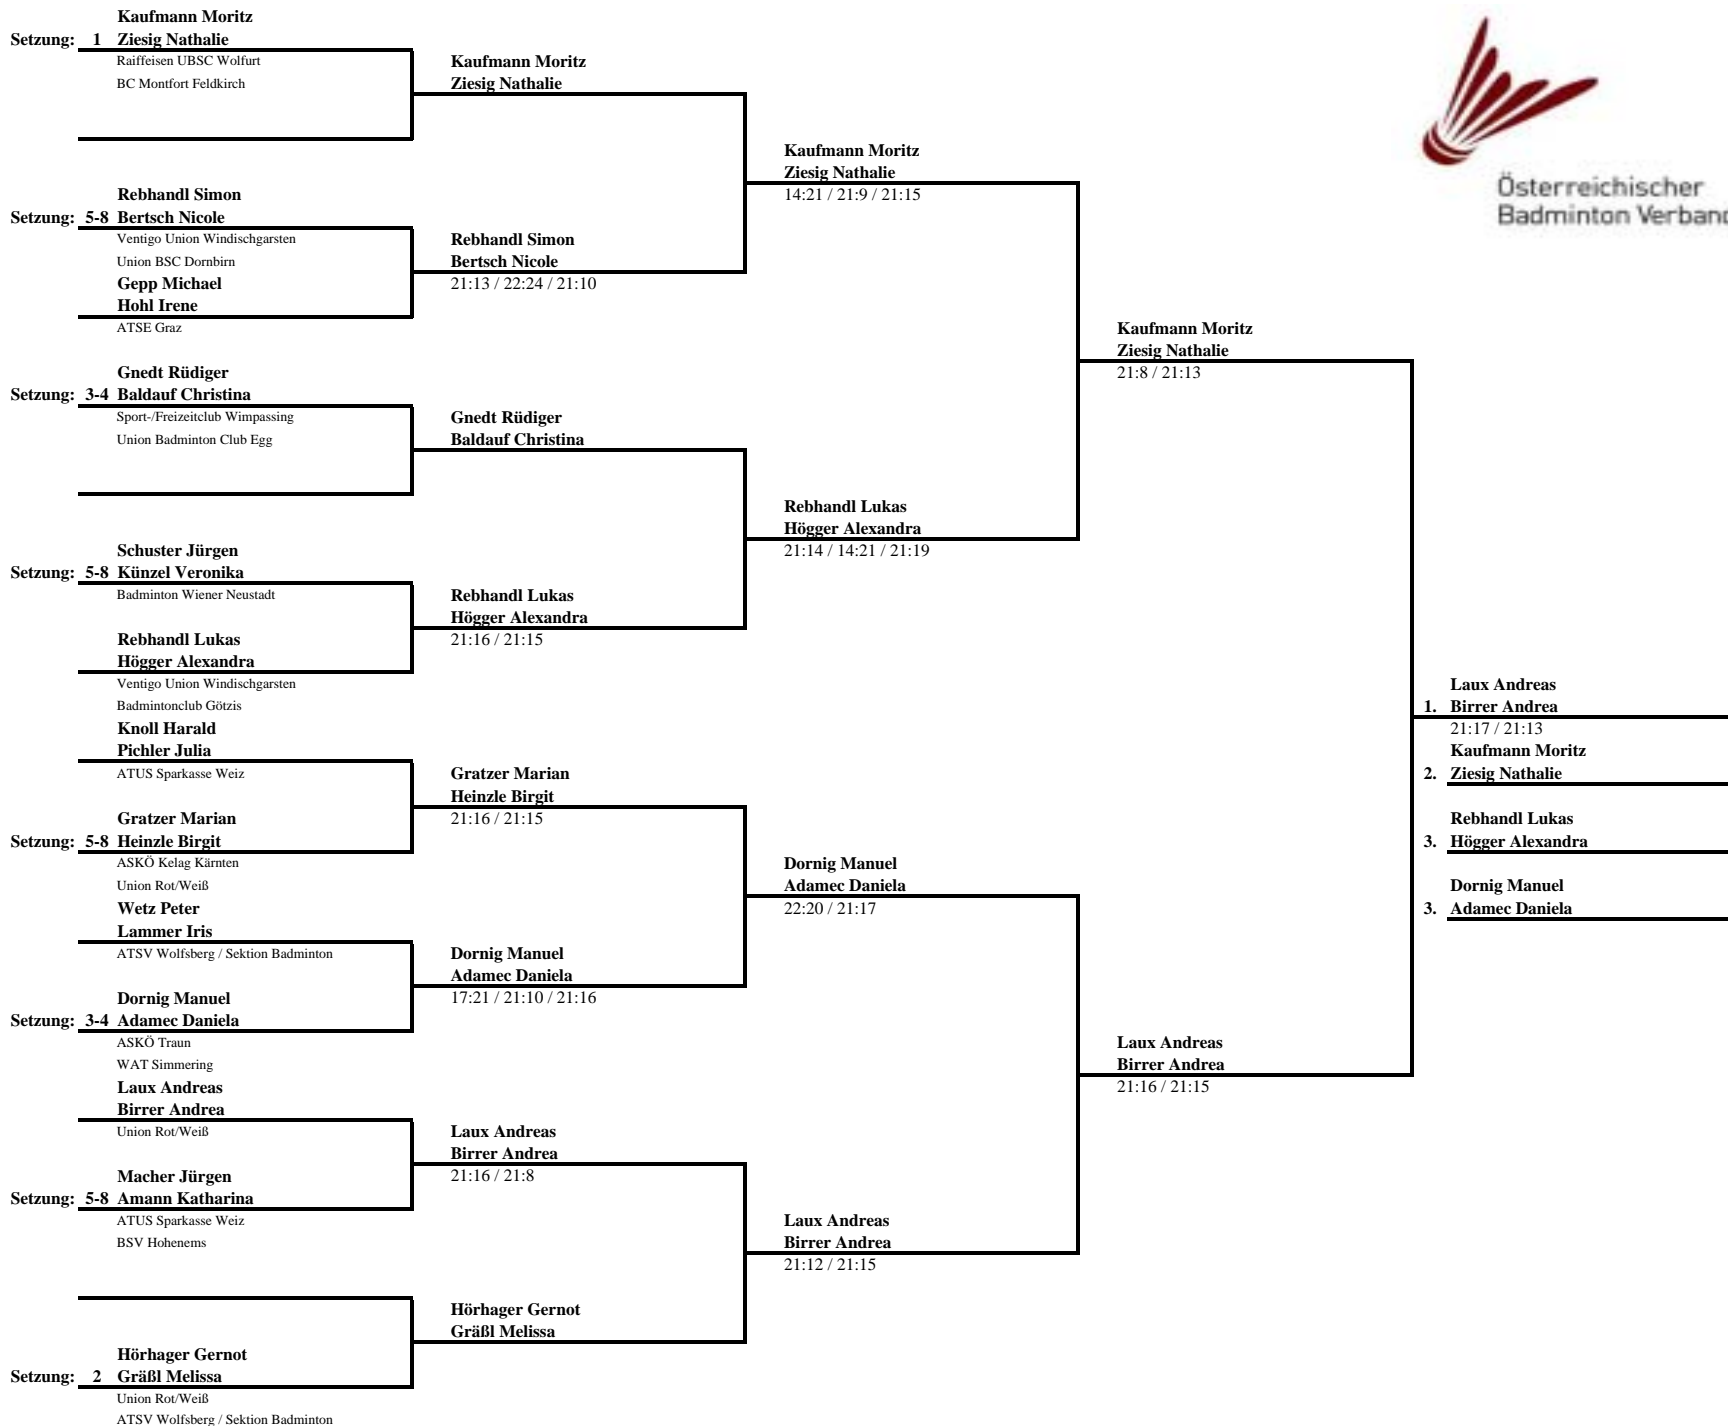

1. B-Ranglistenturnier 2010/2011

Drucksorte: KO_16_13-16 Teilnehmer / (c) BWW

BEWERB
MIXDOPPEL

TURNIERORT
WEIZ

DATUM
25. / 26. September 2010

VERANSTALTER
ATUS Sparkasse Weiz

Österreichischer
Badminton Verband